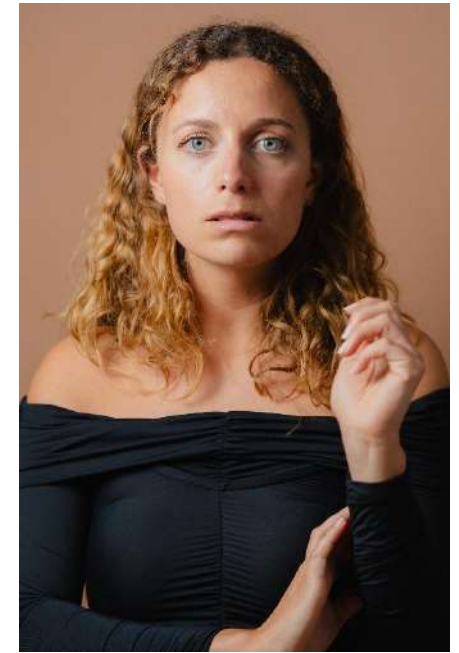

CARMINHO VITORINO

Nascimento: 02/1996
Altura: 168
Camisola: S
Calças: 36
Sapatos: 38

Mitó Ribeiro

mitoribeiro@theplace.com.pt
+351 917090561