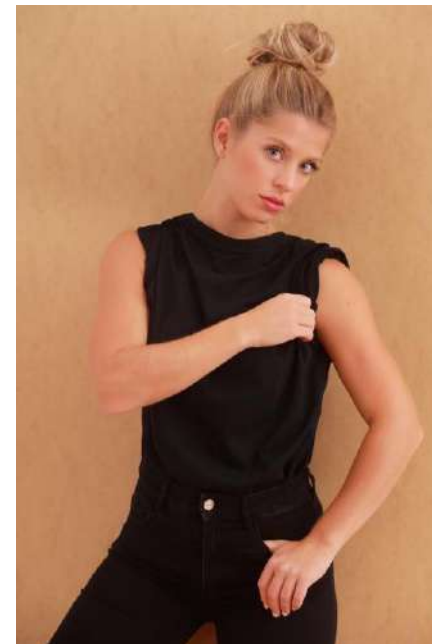

CLÁUDIA ABRANTES

Nascimento: 01/1996
Altura: 154
Camisola: XS/S
Calças: 34
Sapatos: 35

Mitó Ribeiro

mitoribeiro@theplace.com.pt
+351 917090561