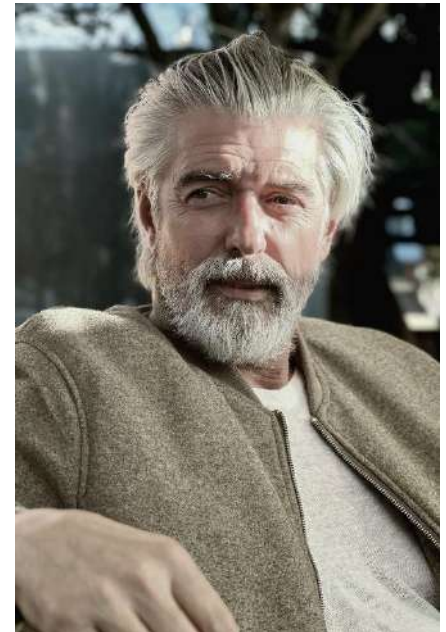

DEAN SLATER

Nascimento: 12/1970
Altura: 178
Camisola: M
Calças: 42
Sapatos: 43

Mitó Ribeiro

mitoribeiro@theplace.com.pt
+351 917090561