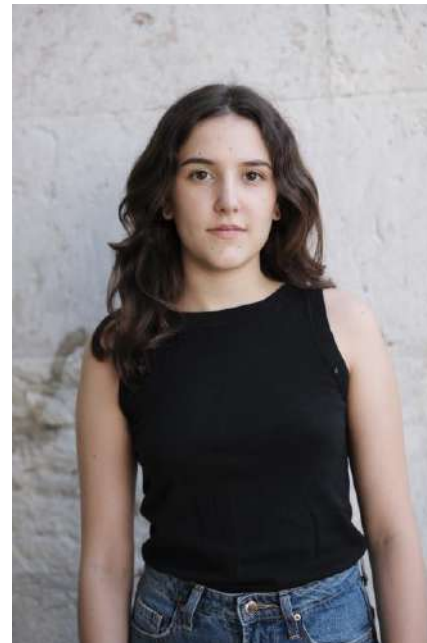

INÊS LUÍS

Nascimento: 03/2002

Altura: 166

Camisola: S

Calça: 34

Sapatos: 37

Mitó Ribeiro

mitoribeiro@theplace.com.pt